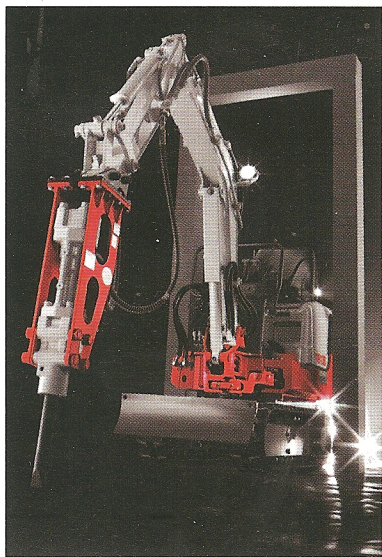

Gagnez une micro pelle TB108 !

TAKEUCHI

Depuis les débuts du Salon Vert, TAKEUCHI a toujours répondu présent, et permis aux nombreux visiteurs de pouvoir essayer toute sa gamme exposée, de 800 kg à 14 tonnes.

Pour l'édition 2008, le pionnier Japonais fait encore plus fort puisqu'il offre le premier lot du jeu concours du salon, soit la micro pelle la plus étroite du marché, la TB108 (68 cm de large).

Une excellente raison de se rendre à Saint-Chéron (91), du 17 au 18 septembre 2008.