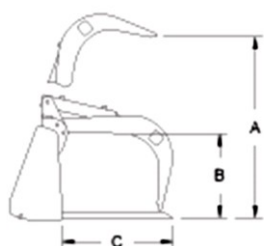

Spécifications	TL220 - 60"	TL230 - 66"	TL240 - 73"	TL250 - 82"
Largeur hors tout	1524 mm	1676 mm	1854 mm	2083 mm
Poids	291 kg	302 kg	264 kg	315 kg
Nombre de dents	6	7	7	8
Largeur des dents	32 mm		38 mm	
A) Hauteur ouvert	940 mm		1010 mm	
B) Hauteur fermé	420 mm		465 mm	
C) Profondeur maxi	516 mm		612 mm	