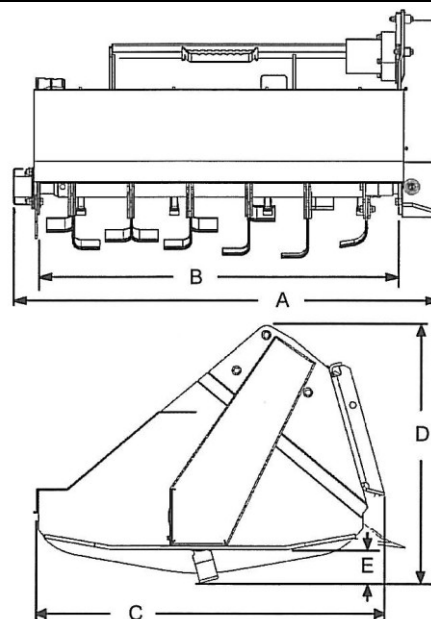

Il est parfait pour les emplois de stabilisation des petites surfaces.

- Entraînement par un moteur hydraulique avec une chaîne intermédiaire, permettant d'obtenir un couple élevé et un rendement maximum grâce à la démultiplication.
- Rotation bi-directionnelle selon le sens de déplacement.
- Dents de scarification incluses.
- Les dents de coupe sont remplaçables. Selon modèle, elles permettent une pénétration jusqu'à 100 ou 150 mm de profondeur.
- 1 an de garantie

Au service de l'Homme

www.takeuchi-france.com

CULTIVATEUR ROTATIF Hydraulique

Caractéristiques :

- Productivité améliorée avec un couple élevé grâce à l'entraînement par chaîne.
- Le moteur hydraulique situé en position intérieure haute est totalement protégé des chocs et d'une usure prématurée.
- Pas de risque de frottement et de rupture des flexibles.
- La forme de la hotte du caisson est conçue avec un grand dégagement permettant une meilleure évacuation et limitant le colmatage de matériau.
- Roulements de qualités supérieures.
- Profondeur réglable et dents de scarification incluses.
- Les dents de coupe sont réalisées dans un acier à très haute résistance.
- Le guidage et la profondeur maxi de pénétration sont garantis par la flasque latérale et le sabot talon.
- Garantie 1 an

Spécifications	TL220 / TL230	TL240 HF / TL250 HF
Modèle	66"	78"
A) Largeur hors tout	1930 mm	2235 mm
B) Largeur de labourage	1676 mm	1981 mm
C) Profondeur totale	1219 mm	1219 mm
D) Hauteur	890 mm	890 mm
E) Profondeur de labourage	100 à 150 mm	100 à 150 mm
Poids à vide	454 kg	590 kg
Nombre de dents	32	40
Nombre de dents scarificateur	5	6